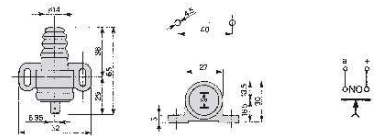

17.161.000

INTERRUPTOR STOP
2 TERMINALES

17.162.000

INTERRUPTOR STOP
2 TERMINALES

17.169.000

INTERRUPTOR STOP
2 TERMINALES

17.170.000

INTERRUPTOR STOP M16x1,5