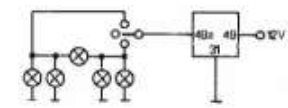

19.0086.0000
1027247

INTERMITENCIA
12V 2(4)x21wx0,3w