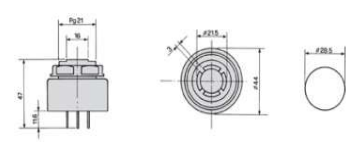

31.022.000
AVISADOR ACUSTICO 9-32V
NIVEL SONORO 85 db
SONIDO INTERMITENTE ó FIJO