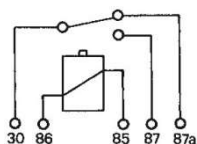

MINI RELE CONMUTADOR
12V 40-15A