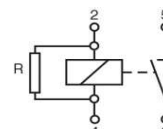

MICRO RELE
12V 30A RESISTENCIA