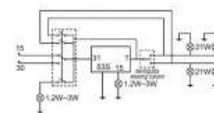

0010.5014
1005991

INTERMITENCIA
24V 4x21W+1x3W