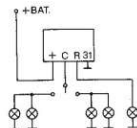

19.0087.0000
1027249

INTERMITENCIA
12V 2(4)x21wx0,4w