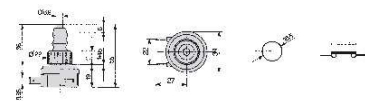

17.161.000

INTERRUPTOR STOP
2 TERMINALES

17.162.000

INTERRUPTOR STOP
2 TERMINALES

17.169.000

INTERRUPTOR STOP
2 TERMINALES

17.170.000

INTERRUPTOR STOP M16x1,5