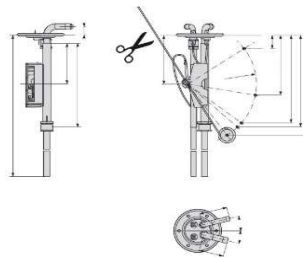

29.0492.0000

AFORADOR UNIVERSAL
REGULABLE
TIPO VEGLIA
12/24V
DOS TUBOS