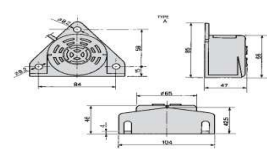

31.007.01
AVISADOR ACUSTICO 9-32V
NIVEL SONORO 85 db
SONIDO INTERMITENTE