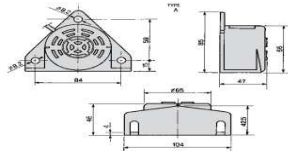

31.024.01
AVISADOR ACUSTICO 10/110V
NIVEL SONORO 95 db
SONIDO INTERMITENTE