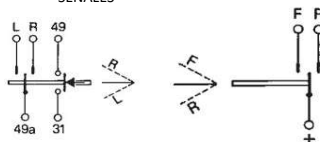

01.281.000

CONMUTADOR MARCHA

SEÑALES