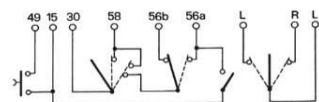

01.292.000

MANDO INVERSOR

6 FUNCIONES