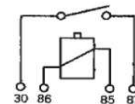

RELE TRABAJO CONTINUO
24V 100A