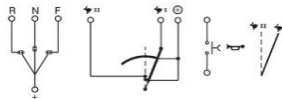

01.0735.0600

MANDO INVERSOR

2 VELOCIDADES BOCINA