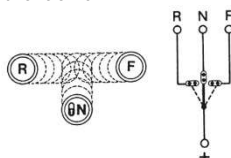

01.553.000

MANDO INVERSOR
6 FUNCIONES

01.404.000

MANDO LUCES MULTIFUNCIÓN