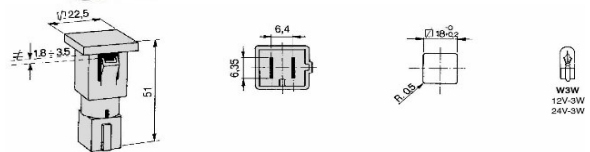

ELÉCTRICIDAD

LUZ CONTROL

18x23 mm

LÁMPARA W3W

LUZ CONTROL

18x18 mm

LÁMPARA W3W

- | | | | |
|--|-------------------|--|-------------------|
| | 09.200.000 | | 09.220.000 |
| | 09.209.000 | | 09.222.000 |
| | 09.210.000 | | 09.227.000 |
| | 09.211.000 | | 09.234.000 |
| | 09.203.000 | | 09.216.000 |
| | 09.221.000 | | 09.251.000 |
| | 09.260.000 | | 09.284.000 |