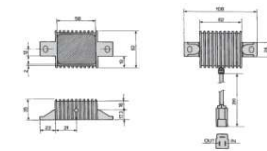

39.0030.0000
CONVERSOR DE 24V A 12V
MÁX 3A
PROTECCIÓN CORTOCIRCUITO