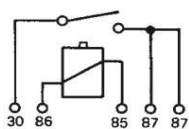

MINI RELE
12V 40A