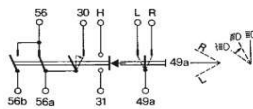

01.199.000

CAIM

MANDO INVERSOR

2 VELOCIDADES BOCINA