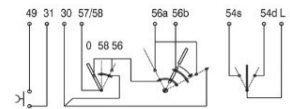

MANDO INVERSOR

2 VELOCIDADES BOCINA

01.221.550

L3 SERVICE - MANITU

MANDO INVERSOR

6 FUNCIONES

01.227.000

KAERCHER