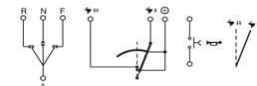

17.130.000

PULSADOR UNIVERSAL

01.0705.0600

TLD-CLARK

MANDO INVERSOR

01.0734.0000

MANDO INVERSOR

2 VELOCIDADES BOCINA