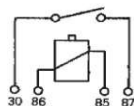

RELE TRABAJO CONTINUO
12V 100A