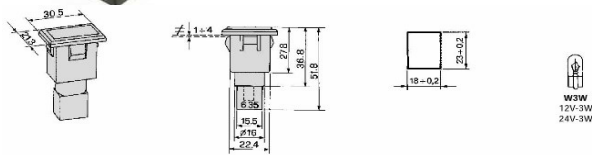

ELÉCTRICIDAD

LUZ CONTROL

18x23 mm

LÁMPARA W3W

LUZ CONTROL

18x18 mm

LÁMPARA W3W

- | | | | |
|--|-------------------|--|-------------------|
| | 09.200.000 | | 09.220.000 |
| | 09.209.000 | | 09.222.000 |
| | 09.210.000 | | 09.227.000 |
| | 09.211.000 | | 09.234.000 |
| | 09.203.000 | | 09.216.000 |
| | 09.221.000 | | 09.251.000 |
| | 09.260.000 | | 09.284.000 |