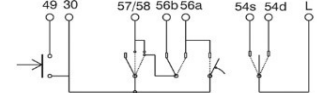

MANDO INVERSOR

BOCINA - 5 FUNCIONES

01.251.000

CAIM

MANDO INVERSOR

6 FUNCIONES

01.281.000

CONMUTADOR MARCHA