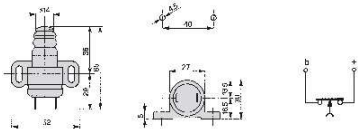

17.161.000

INTERRUPTOR STOP
2 TERMINALES

17.162.000

INTERRUPTOR STOP
2 TERMINALES

17.169.000

INTERRUPTOR STOP
2 TERMINALES

17.170.000

INTERRUPTOR STOP M16x1,5