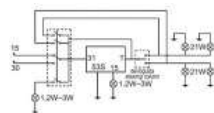

0010.5013
1005989

INTERMITENCIA
12V 4x21W+1x3W