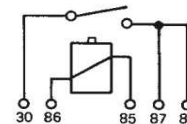

MINI RELE
24V22A