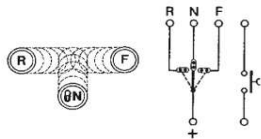

17.130.000

PULSADOR UNIVERSAL

01.0705.0600

TLD-CLARK

MANDO INVERSOR

01.0734.0000

MANDO INVERSOR

2 VELOCIDADES BOCINA