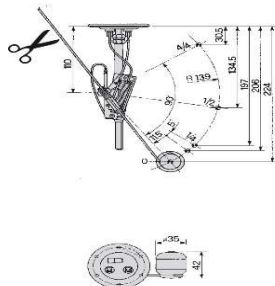

U0600077

CTA HORAS 12/24 VOLTIOS
Ø 52 mm TIPO VEGLIA

U07500101 (12V)
U07500102 (24V)

CTA REVOLS 0-3000
CTA HORAS
Ø85 mm 12/24 VOLS

U07500103 (12V)
U07500104 (24V)

CTA REVOLS 0-4000
CTA HORAS
Ø85 mm 12/24 VOLS