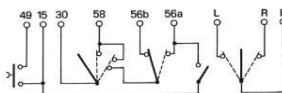

01.227.000

KAERCHER

MANDO INVERSOR

BOCINA - 5 FUNCIONES