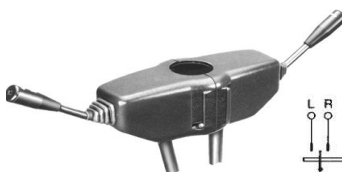

01.281.000

CONMUTADOR MARCHA

SEÑALES