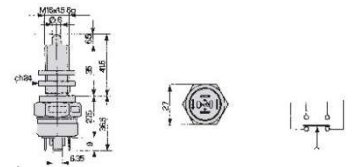

17.161.000

INTERRUPTOR STOP
2 TERMINALES

17.162.000

INTERRUPTOR STOP
2 TERMINALES

17.169.000

INTERRUPTOR STOP
2 TERMINALES

17.170.000

INTERRUPTOR STOP M16x1,5