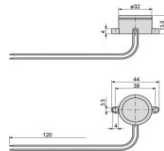

31.0033.0000
AVISADOR ACUSTICO 8-18V
NIVEL SONORO 92 db
SONIDO CONSTANTE