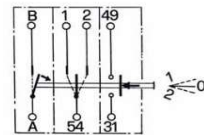

15.119.000

CONMUTADOR 5 POSICIONES
INTERMITENTES - RAFAGAS
- BOCINA