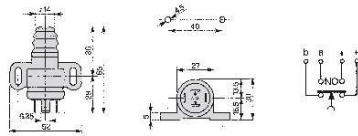

17.161.000

INTERRUPTOR STOP
2 TERMINALES

17.162.000

INTERRUPTOR STOP
2 TERMINALES

17.169.000

INTERRUPTOR STOP
2 TERMINALES

17.170.000

INTERRUPTOR STOP M16x1,5