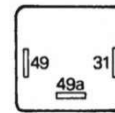

19.0086.0000
1027247

INTERMITENCIA
12V 2(4)x21wx0,3w