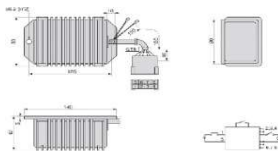

39.014.000
CONVERSOR DE 48-80V A 24V
MÁX 10A
PROTECCIÓN SOBRE CARGA