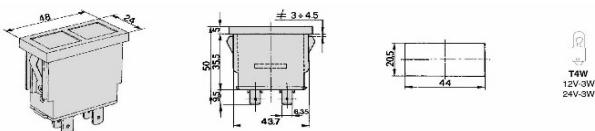

LUZ CONTROL

20,5x44 mm

LÁMPARA W3W

	09.305.000
	09.341.000