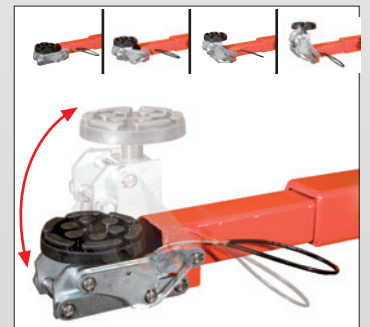

Los brazos simétricos (4 iguales) permiten elevar el vehículo en los **dos sentidos de posicionamiento del motor**. Esta reversibilidad le permite adaptarse a cualquier espacio o tarea sin preocuparse por la localización de la fuente de energía, luminosidad del taller, barreras arquitectónicas...

Nuestros **brazos de perfil bajo** permiten elevar vehículos deportivos correctamente.

Bandejas, protección de puertas y tapa cubre husillos, son **detalles exclusivos** de nuestros elevadores.

Soporta siempre la **carga máxima** en cualquier **ángulo** o **extensión** del brazo.

CASCOS incluye las fijaciones al suelo adecuadas.

ACCESORIOS

Calzos

Kit de energía y aire

Kit lubricación permanente

Calzos adaptativos

CASCOS MAQUINARIA, S.A
Zurrupitieta, 8 - Pol. Ind. Jándiz • Apartado 264
01015 VITORIA-GASTEIZ España - Spain