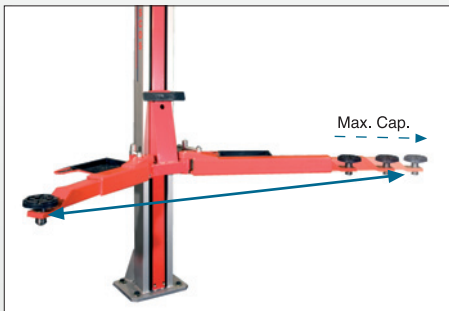

Los brazos simétricos (4 iguales) permiten elevar el vehículo en los **dos sentidos de posicionamiento del motor**. Esta reversibilidad le permite adaptarse a cualquier espacio o tarea sin preocuparse por la localización de la fuente de energía, luminosidad del taller, barreras arquitectónicas...

Elevador diseñado buscando la máxima **fiabilidad**, sencillez y robustez **mecánica y eléctrica**.

Nuestro sistema de seguridad de brazos nos permite las **mayores posibilidades de posicionamiento de brazos** bajo el vehículo, al ser de movimiento continuo.

Nuestros **brazos de perfil bajo** permiten elevar vehículos deportivos correctamente.

Bandejas, protección de puertas y tapa cubre husillos, son **detalles exclusivos** de nuestros elevadores.

Soporta siempre la **carga máxima** en cualquier **ángulo** o **extensión** del brazo.