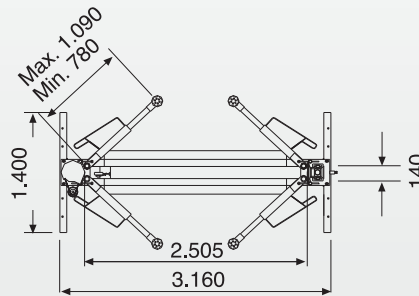

| REF. | | | | |
|--------|-----------|---------|-------------------|-----|
| 13.120 | 3.200 kg. | 600 kg. | 400/230V - 3.7 Kw | 45" |

Nuestros perfiles **SlenderTec™** nos permiten fabricar **columnas** extremadamente resistentes y menos voluminosas.

Mayor espacio de trabajo entre columnas, ocupando el menor espacio exterior posible.

El gran espacio de trabajo entre columnas permite una perfecta apertura de puertas sin necesidad de bajar el vehículo.

Los brazos simétricos (4 iguales) permiten elevar el vehículo en los **dos sentidos de posicionamiento del motor**. Esta reversibilidad le permite adaptarse a cualquier espacio o tarea sin preocuparse por la localización de la fuente de energía, luminosidad del taller, barreras arquitectónicas...

Husillo laminado de **mayor diámetro del mercado, 45mm**. Unido a tuercas de alta calidad especialmente diseñadas, ofrecen un **menor desgaste** y mayor duración.

Rodamientos guiados de **alta calidad**. Menor desgaste que pastillas de nylon.