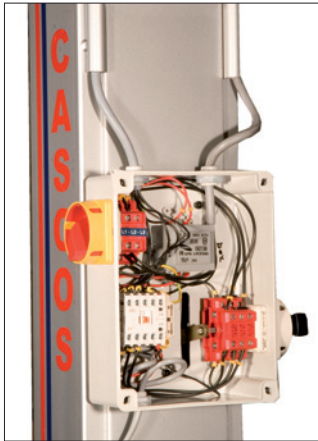

| REF. | | | | |
|--------|-----------|---------|-------------------|-----|
| 13.120 | 3.200 kg. | 600 kg. | 400/230V - 3.7 Kw | 45" |

Nuestros perfiles **SlenderTec™** nos permiten fabricar **columnas** extremadamente resistentes y menos voluminosas.

Los brazos simétricos (4 iguales) permiten elevar el vehículo en los **dos sentidos de posicionamiento del motor**. Esta reversibilidad le permite adaptarse a cualquier espacio o tarea sin preocuparse por la localización de la fuente de energía, luminosidad del taller, barreras arquitectónicas...

Elevador diseñado buscando la máxima **fiabilidad**, sencillez y robustez **mecánica y eléctrica**.

Nuestro sistema de seguridad de brazos nos permite las **mayores posibilidades de posicionamiento de brazos** bajo el vehículo, al ser de movimiento continuo.

Nuestros **brazos de perfil bajo** permiten elevar vehículos deportivos correctamente.

Bandejas, protección de puertas y tapa cubre husillos, son **detalles exclusivos** de nuestros elevadores.

Soporta siempre la **carga máxima** en cualquier **ángulo** o **extensión** del brazo.