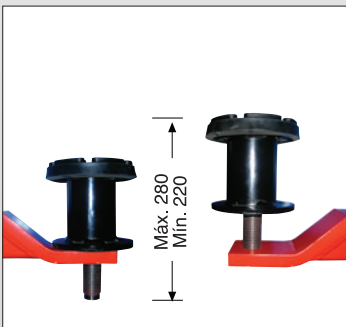

ACCESORIOS

Calzos