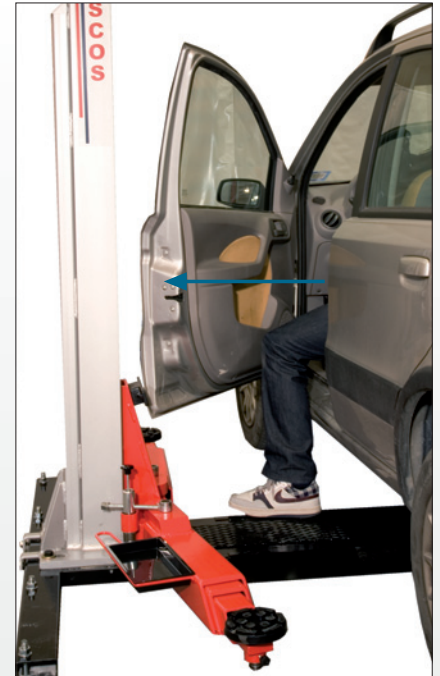

| REF. | | | | |
|--------|-----------|---------|-------------------|-----|
| 13.120 | 3.200 kg. | 600 kg. | 400/230V - 3.7 Kw | 45" |

Nuestros perfiles **SlenderTec™** nos permiten fabricar **columnas** extremadamente resistentes y menos voluminosas.

Mayor espacio de trabajo entre columnas, ocupando el menor espacio exterior posible.

El gran espacio de trabajo entre columnas permite una perfecta apertura de puertas sin necesidad de bajar el vehículo.

Los brazos simétricos (4 iguales) permiten elevar el vehículo en los **dos sentidos de posicionamiento del motor**. Esta reversibilidad le permite adaptarse a cualquier espacio o tarea sin preocuparse por la localización de la fuente de energía, luminosidad del taller, barreras arquitectónicas...

Nuestros **brazos de perfil bajo** permiten elevar vehículos deportivos correctamente.

Bandejas, protección de puertas y tapa cubre husillos, son **detalles exclusivos** de nuestros elevadores.

Soporta siempre la **carga máxima** en cualquier **ángulo** o **extensión** del brazo.