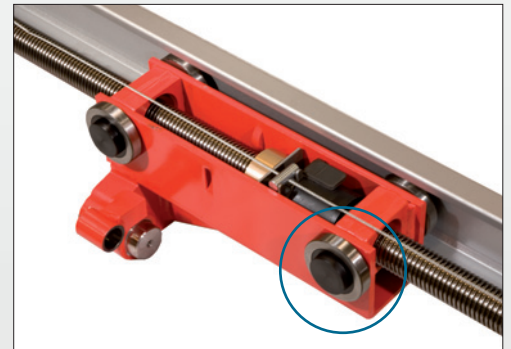

Los brazos simétricos (4 iguales) permiten elevar el vehículo en los **dos sentidos de posicionamiento del motor**. Esta reversibilidad le permite adaptarse a cualquier espacio o tarea sin preocuparse por la localización de la fuente de energía, luminosidad del taller, barreras arquitectónicas...

Nuestros **brazos de perfil bajo** permiten elevar vehículos deportivos correctamente.

Bandejas, protección de puertas y tapa cubre husillos, son **detalles exclusivos** de nuestros elevadores.

Soporta siempre la **carga máxima** en cualquier **ángulo** o **extensión** del brazo.

Husillo laminado de **mayor diámetro del mercado, 45mm**. Unido a tuercas de alta calidad especialmente diseñadas, ofrecen un **menor desgaste** y mayor duración.

Rodamientos guiados de **alta calidad**. Menor desgaste que pastillas de nylon.