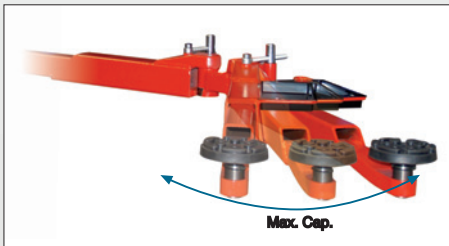

Los brazos simétricos (4 iguales) permiten elevar el vehículo en los **dos sentidos de posicionamiento del motor**. Esta reversibilidad le permite adaptarse a cualquier espacio o tarea sin preocuparse por la localización de la fuente de energía, luminosidad del taller, barreras arquitectónicas...

Elevador diseñado buscando la máxima **fiabilidad**, sencillez y robustez **mecánica y eléctrica**.

Nuestro sistema de seguridad de brazos nos permite las **mayores posibilidades de posicionamiento de brazos** bajo el vehículo, al ser de movimiento continuo.

Nuestros **brazos de perfil bajo** permiten elevar vehículos deportivos correctamente.

Bandejas, protección de puertas y tapa cubre husillos, son **detalles exclusivos** de nuestros elevadores.

Soporta siempre la **carga máxima** en cualquier **ángulo** o **extensión** del brazo.

Husillo laminado de **mayor diámetro del mercado, 45mm**. Unido a tuercas de alta calidad especialmente diseñadas, ofrecen un **menor desgaste** y mayor duración.

Rodamientos guiados de **alta calidad**. Menor desgaste que pastillas de nylon.