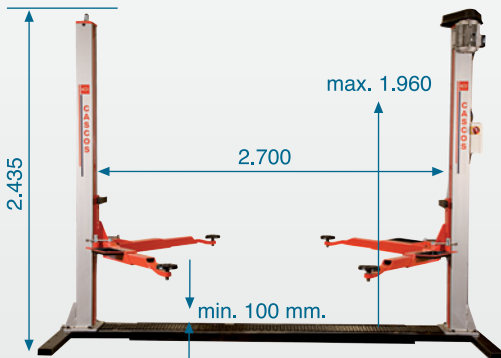

| REF. | | | | |
|--------|-----------|---------|-------------------|-----|
| 13.120 | 3.200 kg. | 600 kg. | 400/230V - 3.7 Kw | 45" |

Nuestros perfiles **SlenderTec™** nos permiten fabricar **columnas** extremadamente resistentes y menos voluminosas.

Mayor espacio de trabajo entre columnas, ocupando el menor espacio exterior posible.

El gran espacio de trabajo entre columnas permite una perfecta apertura de puertas sin necesidad de bajar el vehículo.

Los brazos simétricos (4 iguales) permiten elevar el vehículo en los **dos sentidos de posicionamiento del motor**. Esta reversibilidad le permite adaptarse a cualquier espacio o tarea sin preocuparse por la localización de la fuente de energía, luminosidad del taller, barreras arquitectónicas...

Nuestros **brazos de perfil bajo** permiten elevar vehículos deportivos correctamente.

Bandejas, protección de puertas y tapa cubre husillos, son **detalles exclusivos** de nuestros elevadores.

Soporta siempre la **carga máxima** en cualquier **ángulo** o **extensión** del brazo.