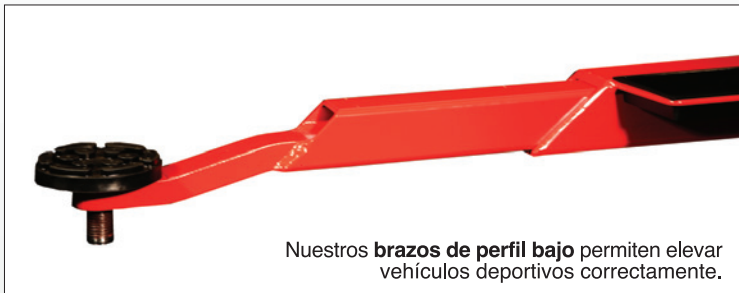

| REF. | | | | |
|--------|-----------|---------|-------------------|-----|
| 13.120 | 3.200 kg. | 600 kg. | 400/230V - 3.7 Kw | 45" |

Nuestros perfiles **SlenderTec™** nos permiten fabricar **columnas** extremadamente resistentes y menos voluminosas.

Mayor espacio de trabajo entre columnas, ocupando el menor espacio exterior posible.

El gran espacio de trabajo entre columnas permite una perfecta apertura de puertas sin necesidad de bajar el vehículo.

Los brazos simétricos (4 iguales) permiten elevar el vehículo en los **dos sentidos de posicionamiento del motor**. Esta reversibilidad le permite adaptarse a cualquier espacio o tarea sin preocuparse por la localización de la fuente de energía, luminosidad del taller, barreras arquitectónicas...

Nuestros **brazos de perfil bajo** permiten elevar vehículos deportivos correctamente.

Bandejas, protección de puertas y tapa cubre husillos, son **detalles exclusivos** de nuestros elevadores.

Soporta siempre la **carga máxima** en cualquier **ángulo** o **extensión** del brazo.